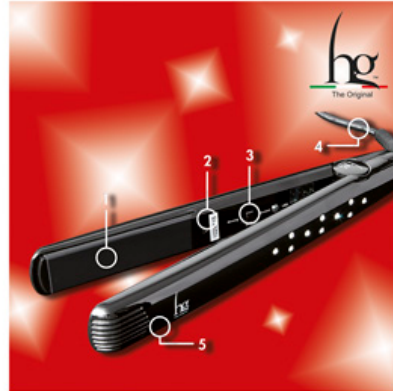

Tóc ép tóc - HG

ADAMANTIUM TWIN ?I?N

t?m v?i t?m g?m và pha lê tourmaline

hg HAIR GODDESS

✉ bbazar@globelife.com

☎ +39 0331 1706328

ADAMANTIUM TWIN ?I?N

t?m v?i t?m g?m và pha lê tourmaline