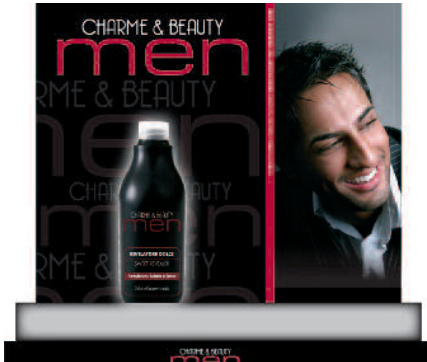

Hårfarve Udviklere - CHARME & BEAUTY

MEN : SWEET DETECTOR

✉ bbazar@globelife.com

☎ +39 0331 1706328

🌐 www.globelife.com/charme-beauty-parrucchieri

MEN : SWEET DETECTOR