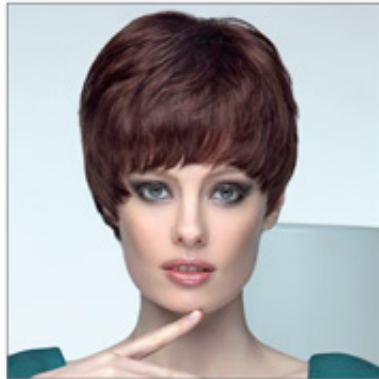

Forlænger til hår - SHE HAIR EXTENSION

HUN SAMLINGER

Collezioni SHE

✉ bbazar@globelife.com

☎ +39 0331 1706328

HUN SAMLINGER

Collezioni SHE

samlinger til rådighed for kunderne lige fra PLATINUM LINE, er spidsen linje udelukkende produceres ved hånden i 100% naturlige hår, YOUNG LINE, ung linje præget af nedskæringer, former og trendy farver egnet til en sprød og offentlig der kan lide at eksperimentere med alternative løsninger.

Skal tælles selv de mest ædru linjer og GOLD CLASSIC LINE LINE designet til en kvinde, der ikke giver op perfektion i alle forhold. Vælg SHE væ ca bet i bedste fald måske overladt til de kærlige hænder fagfolk, der ved, hvordan man identificerer de rigtige løsninger til ethvert behov aldrig mangler en vis æstetisk blik vendte sig til den konstante innovation på markedet.