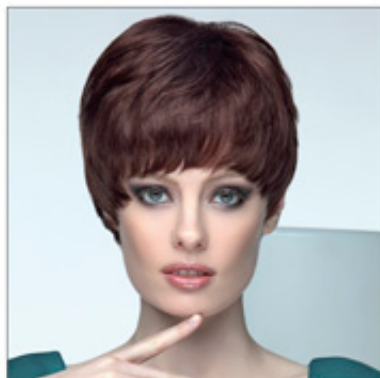

Podaljšek za lase - SHE HAIR EXTENSION

ONA JE ZBIRKE
COLLEZIONI ONA

✉ bbazar@globelife.com

☎ +39 0331 1706328

ONA JE ZBIRKE
COLLEZIONI ONA

zbirke, ki so na voljo strankam, ki segajo od PLATINUM LINE, ki je vrh linije v celoti izdelano ročno iz 100% naravnih las, mladi LINE, mlada skladu z naravnimi kose, oblik in trendovskih barvah, primernih za doma in javnega, ki ima rad, da eksperimentirate z alternativnimi rešitvami.

Se šteje tudi najbolj trezno linije in GOLD Classic Line LINE izdelani za žensko, ki ne odneha popolnost v vseh okoliščinah. Izberite ona pomembna stavo na najboljše, morda zaupali ljubežih rokah strokovnjakov, ki vedo, kako prepoznati prave rešitve za vsako potrebo nikoli ne manjkajonekateri estetski pogled obrnil na stalne inovacije na trgu.