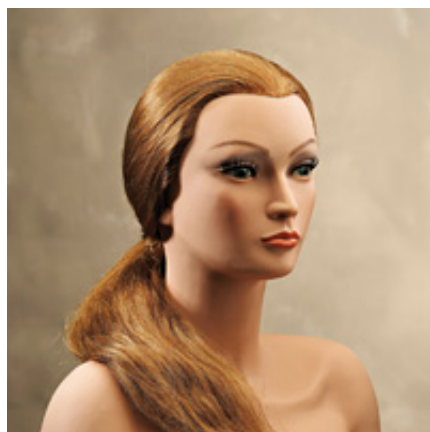

frizerski pribor - CALIVEN

TESTAMODELLA TEKMOVANJE

TESTAMODELLA DA Competizione

✉ bbazar@globelife.com

☎ +39 0331 1706328

TESTAMODELLA TEKMOVANJE

TESTAMODELLA DA Competizione

Vse testamodelle so kot nalaš? za konkurenco, gradijo s ?loveških las vsajen z roko in so zagotovljena visoka kakovost. Lahko spremenijo barvo in obarvajo z izkušeno osebo, ki spoštuje pravila, ki veljajo za ta delovna mesta na ?loveške glave.

Testamodella CD / 1

Testamodella racing ženska s fiksnimi ramenih.