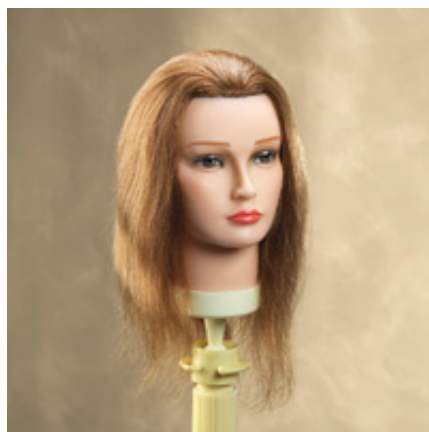

## kadernícke doplnky - CALIVEN

**TESTAMODELLA PRIMICORSI 901 / M**  
TESTAMODELLA PRIMICORSI 901 / M

✉ [bbazar@globelife.com](mailto:bbazar@globelife.com)  
☎ +39 0331 1706328

**TESTAMODELLA PRIMICORSI 901 / M**  
TESTAMODELLA PRIMICORSI 901 / M

**Testamodella prvých kurzov rezu**  
dlhé vlasy :: 30cm  
**Farby** :: hnedá a tmavo blond