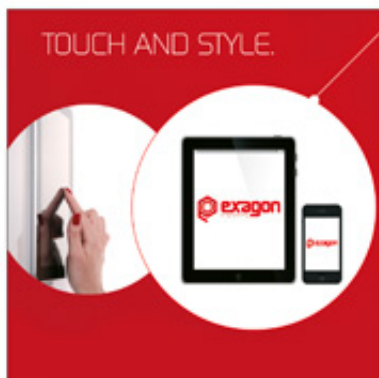

frisør tilbehør - EXAGON ENGINEERING

EXAGON UTVIKLING

administrere

✉ bbazar@globelife.com

☎ +39 0331 1706328

EXAGON UTVIKLING

administrere

I en skiftende verden tradisjonell instrumentene frisørsalong eller skjønnhet er ikke nok lenger. En stadig mer informert og krevende hårstylist kreves for dedikert , behandlinger tilpasses kampanjer og kompetanse som bare høyteknologi kan garantere. Exagon engineering designløsninger rettet mot vekst av international , programvare for å forenkle og forbedre forholdet mellom utøveren og hans klientell av oppmuntre kundelojalitet. Exagon engineering gir lett bruk verktøy og intuitiv , opprettet for utstillingen ledelse og designet for å tillate profesjonelt å fokusere utelukkende på evnen til å tilfredsstillte kunder. For denne Exagon ble engineering valgt som partner av de beste selskapene i bransjen. Exagon engineering programvare brukes i 6000 salonger i Italia og oversatt til 18 språk for 18000 salonger som bruker den i resten av verden.

EXAGON TOUCH MANAGEMENT

Berøring skjermen programvare: fra likviditetsstyring som personlige , kampanjer, fakturering osv.

EXAGON TRIKOLOGI

Bruke banebrytende verktøy for å vise kunden svakhetene i hud og hår.

EXAGON SALON DESIGNER

Innredning: for å tegne kart over salon og la du fra en katalog av hundrevis av produkter lage din ideelle møbler.

EXAGON FARGE HUMØR

Bestemt programvare for frisør , for bildet rådgivning og forskning mest stilen til kunden.

EXAGON 4MOBILE

Med en enkel touch av fingrene på skjermen kan du styre alle funksjoner som inntil nylig kreves en PC. Exagon engineering teknologi har optimalisert sin programvare for smartphone og android tablett , . Med en enkel touch av fingrene på skjermen kan du styre alle funksjoner som inntil nylig kreves en PC. Kompakt , ingen kabel, brukervennlighet: Exagon engineering forenkler hele salongen administrasjonen forlot frihet til å nyte ren arbeid av stylist.