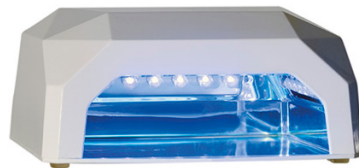

pemangkas aksesoris - DUNE 90

LUMEN

membawa + UV kuku malap pemangkin cahaya lampu neon watt 19 profesional

DUNE 90

✉ bbazar@globelife.com

☎ +39 0331 1706328

🌐 www.globelife.com/dune90/

LUMEN

membawa + UV kuku malap pemangkin cahaya lampu neon watt 19 profesional

Untuk semua jenis UV Gel dan gel. Pemangkin gabungan teknologi LED lampu/CCLF (lampu Pendarfluor sejuk catod) kegunaan dwi membawa teknologi dan CCLF. Ini dapat catalyze semua jenis gel untuk pembinaan semula dengan gel dalam beberapa saat. Menggunakan hanya 12 Watts dan kelengkapan yang tanpa had tempoh. Tindakan gabungan antara diterajui dan mentol UV membuat kenaikan Lingkaran dan lumens yang seragam dan menyeluruh DIKETUAI pengawetan fungsi + NEON.