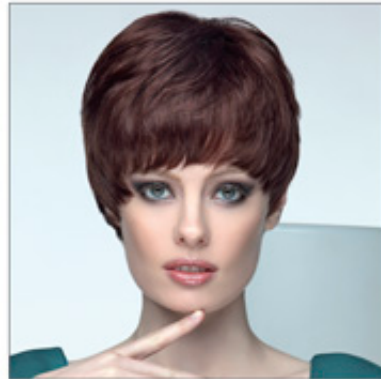

Lanjutan untuk rambut - SHE HAIR EXTENSION

DIA KOLEKSI COLLEZIONI SHE

✉ bbazar@globelife.com

☎ +39 0331 1706328

DIA KOLEKSI COLLEZIONI SHE

koleksi tersedia untuk pelanggan yang terdiri dari LINE PLATINUM, barisan hujung dihasilkan sepenuhnya oleh tangan dalam rambut semula jadi 100%, LINE MUDA, barisan muda dicirikan oleh luka, bentuk dan warna bergaya sesuai untuk segar dan awam yang suka bereksperimen dengan penyelesaian alternatif. Untuk dikira walaupun garis paling sopan dan GOLD CLASSIC LINE LINE direka untuk wanita yang tidak melepaskan kesempurnaan dalam setiap keadaan. Pilih SHE signifi ca pertaruhan yang terbaik, mungkin diamanahkan kepada tangan penyayang profesional yang tahu bagaimana untuk mengenal pasti penyelesaian yang sesuai untuk setiap keperluan tidak pernah hilang pandangan estetik tertentu beralih kepada inovasi berterusan dalam pasaran.