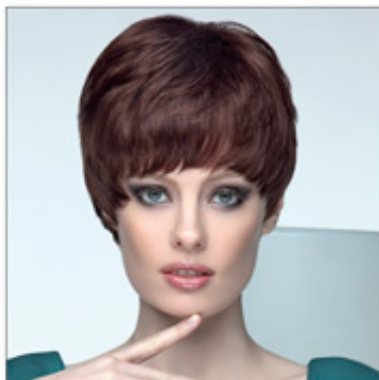

Prat?simas plaukams - SHE HAIR EXTENSION

SHE KOLEKCIJOS

Collezioni JI

✉ bbazar@globelife.com

☎ +39 0331 1706328

SHE KOLEKCIJOS

Collezioni JI

kolekcijos prieinama klientams nuo platinos LINEpatarimas linija gaminama tik rankomis 100 % nat?rali? plauk?, jaunas LINE jaunas linija b?dingas gabalai, form? ir mading? spalv?, tinkan?i?trapum? ir visuomen?, kuris m?gsta eksperimentuoti su alternatyvi? sprendim?.

Turi b?ti skai?iuojami net labiausiai blaivus linijas ir GOLD CLASSIC LINE LINIJA, skirtas moteriai, kuri neduoda iki tobulumo kiekvien? aplinkyb?. Pasirinkite SHE ženkliai ca statym? geriausiu, gal patik?tas meil?s rankas profesionalams, kurie žino, kaip nustatyti teisingus sprendimus kiekvienam reikia niekada tr?kstatam tikras estetiškas žvilgsnis nukrypo ? nuolat diegti naujoves rinkoje.