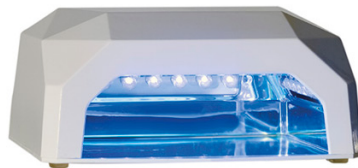

## Kirpykl? reikmenys - DUNE 90

### SPINDŽIO

buvo + UV nails profesionalus 19 w neonin?s lempos šviesos katalizatorius

**DUNE 90**

✉ bbazar@globelife.com  
☎ +39 0331 1706328  
🌐 www.globelife.com/dune90/

### SPINDŽIO

buvo + UV nails profesionalus 19 w neonin?s lempos šviesos katalizatorius

Vis? tip? UV gelis ir geliai. Katalizatorius kartu technologijos LED lempa/CCLF (šalto catod liuminescencin? lempa) naudoja dual led technologija ir CCLF. Sugeba katalizuoja vis? r?ši? gelis rekonstrukcijos su geliu per kelias sekundes. Naudoja tik 12 w ir jos element? yra neterminuotas. Derinami veiksmai tarp buvo ir UV lempu? spiral?s did?ja ir vientisos ir bendras liumen? PASKATINO s?rymo funkcija + NEONAS.