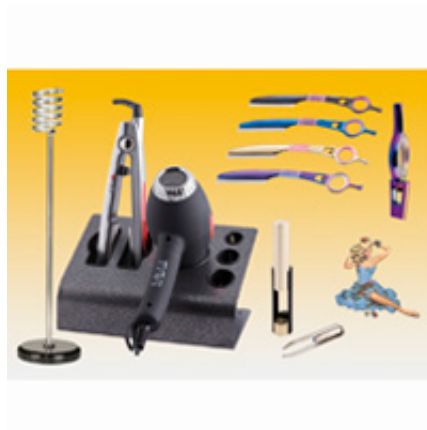

?? ?? ???? - MP HAIR

? ?? - ?? . 2327
PINZETTA CON LUCE - ?? . 2327

✉ bbazar@globelife.com
☎ +39 0331 1706328

? ?? - ?? . 2327
PINZETTA CON LUCE - ?? . 2327

- ??
- ?? ? ?? ? ? ? ?
?? - ?? ??? SFILZINO. 2128
??PORT ?? ? ? - ?? . 3117
?? - ??? ?? Portaphon. 2021