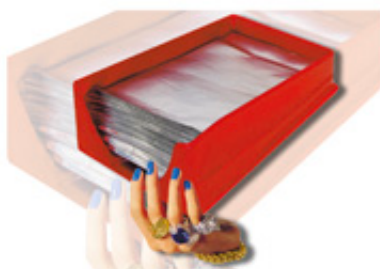

Accessori parrucchieri - QTM

QUICK TIME MÈCHES -FOGLI PRETAGLIATI IN ALLUMINIO bordino ripiegato

✉ bazar@globelife.com
☎ +39 0331 1706328

QUICK TIME MÈCHES -FOGLI PRETAGLIATI IN ALLUMINIO bordino ripiegato

Quick Time, azienda specializzata nella produzione di cartine per mèches in rotolo o in pretagliato, presenta oggi un accessorio professionale innovativo, dal packaging originale e di comodo utilizzo: 200 fogli in alluminio pretagliati, con bordo ripiegato 7 volte per un migliore accostamento alla cute, con misure adatte a tutte le lunghezze del capello, antiscivolo e con funzione termica, in quanto trattengono il calore. Ne deriva, quindi, precisione, velocità nell'applicazione, risparmio economico e di materiale. Le mèches e i colpi di sole sono alcuni tra i servizi professionali più importanti offerti dall'acconciatore e la presenza di materiale altamente innovativo e moderno contribuisce alla valorizzazione dell'immagine dello stesso.