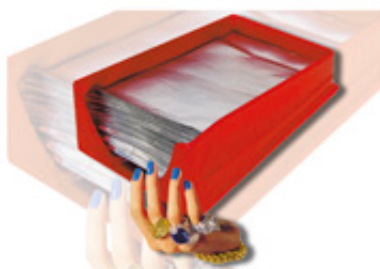

### QUICK TIME MÈCHES -FOGLI PRETAGLIATI IN ALLUMINIO bordino ripiegato

✉ bbazar@globelife.com  
☎ +39 0331 1706328

### QUICK TIME MÈCHES -FOGLI PRETAGLIATI IN ALLUMINIO bordino ripiegato

Quick Time, azienda specializzata nella produzione di cartine per mèches in rotolo o in pretagliato, presenta oggi un accessorio professionale innovativo, dal packaging originale e di comodo utilizzo: 200 fogli in alluminio pretagliati, con bordo ripiegato 7 volte per un migliore accostamento alla cute, con misure adatte a tutte le lunghezze del capello, antiscivolo e con funzione termica, in quanto trattengono il calore. Ne deriva, quindi, precisione, velocità nell'applicazione, risparmio economico e di materiale. Le mèches e i colpi di sole sono alcuni tra i servizi professionali più importanti offerti dall'acconciatore e la presenza di materiale altamente innovativo e moderno contribuisce alla valorizzazione dell'immagine dello stesso.