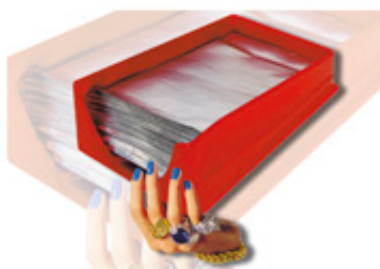

✉ bbazar@globelife.com
☎ +39 0331 1706328

QUICK TIME MÈCHES -FOGLI PRETAGLIATI IN ALLUMINIO bordino ripiegato

Quick Time, azienda specializzata nella produzione di cartine per mèches in rotolo o in pretagliato, presenta oggi un accessorio professionale innovativo, dal packaging originale e di comodo utilizzo: 200 fogli in alluminio pretagliati, con bordo ripiegato 7 volte per un migliore accostamento alla cute, con misure adatte a tutte le lunghezze del capello, antiscivolo e con funzione termica, in quanto trattengono il calore. Ne deriva, quindi, precisione, velocità nell'applicazione, risparmio economico e di materiale. Le mèches e i colpi di sole sono alcuni tra i servizi professionali più importanti offerti dall'acconciatore e la presenza di materiale altamente innovativo e moderno contribuisce alla valorizzazione dell'immagine dello stesso.