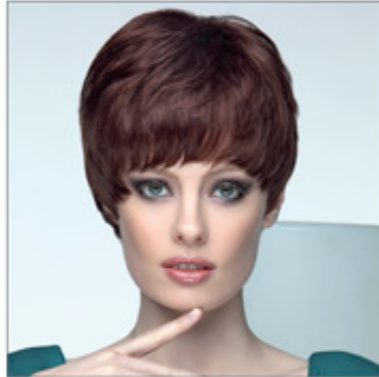

Laajennus hiukset - SHE HAIR EXTENSION

HÄN ON KOKOELMAT COLLEZIONI SHE

✉ bbazar@globelife.com

☎ +39 0331 1706328

HÄN ON KOKOELMAT COLLEZIONI SHE

kokoelmat saatavilla asiakkaille vaihtelevat PLATINUM LINE, kärki linja on tuotettu kokonaan käsin 100 % luonnolliset hiukset, YOUNG LINE, nuori rivi ominaista leikkauksia, muodot ja trendikkäitä värejä sopiiraikas ja julkisten joka tykkää kokeilla vaihtoehtoisia ratkaisuja.

Voidaan laskea jopa kaikkein selvän päin linjat ja Gold Classic LINE LINE suunniteltunainen, joka ei anna periksi täydellisyyttä kaikissa olosuhteissa. Valitse SHE merkittävästi ca veto parhaimmillaan, ehkä uskotturakastava käsissä ammattilaisia, jotka osaavat tunnistaa oikeat ratkaisut jokaiseen tarpeeseen koskaan puuttuutiettyjä esteettisiä katse kääntyijatkuvaa innovaatiotamarkkinoilla.