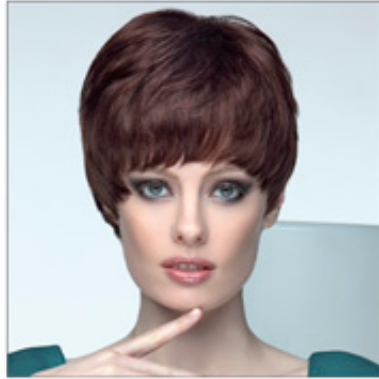

Laajennus hiukset - SHE HAIR EXTENSION

HÄN ON KOKOELMAT COLLEZIONI SHE

✉ bbazar@globelife.com

☎ +39 0331 1706328

HÄN ON KOKOELMAT COLLEZIONI SHE

kokoelmat saatavilla asiakkaille vaihtelevat PLATINUM LINE, kärki linja on tuotettu kokonaan käsin 100 % luonnolliset hiukset, YOUNG LINE, nuori rivi ominaista leikkauksia, muodot ja trendikkäitä värejä sopiirakas ja julkisten joka tykkää kokeilla vaihtoehtoisia ratkaisuja.

Voidaan laskea jopa kaikkein selvin päin linjat ja Gold Classic LINE LINE suunniteltunainen, joka ei anna periksi täydellisyyttä kaikissa olosuhteissa. Valitse SHE merkittävästi ca veto parhaimmillaan, ehkä uskotturakastava käsissä ammattilaisia, jotka osaavat tunnistaa oikeat ratkaisut jokaiseen tarpeeseen koskaan puuttuutiettyjä esteettisiä katse kääntyijatkuvaa innovaatiotamarkkinoilla.