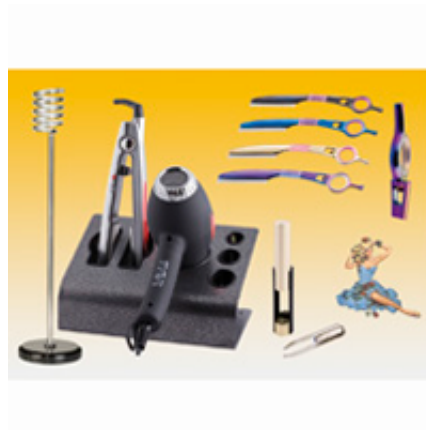

kampaamo tarvikkeet - MP HAIR

PIHDIT WITH LIGHT - ART . 2327

PINZETTA CON LUCE - art . 2327

mp HAIR

✉ bbazar@globelife.com

☎ +39 0331 1706328

PIHDIT WITH LIGHT - ART . 2327

PINZETTA CON LUCE - art . 2327

- läpipainopakkauksessa.
- Kun laatikko peili ja vara-akku.
SFILZINO pyörivä kahva - art. Vuonna 2128
Port Equipment TAULUKKO - art. 3117
Portaphon jalustalla - art. 2021