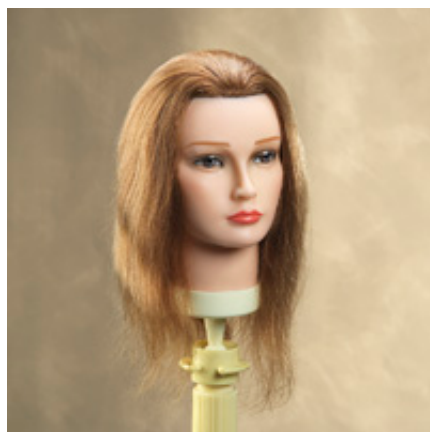

## juuksuri- tarvikud - CALIVEN

**TESTAMODELLA PRIMICORSI 901 / M**  
TESTAMODELLA PRIMICORSI 901 / M

✉ [bbazar@globelife.com](mailto:bbazar@globelife.com)  
☎ +39 0331 1706328

**TESTAMODELLA PRIMICORSI 901 / M**  
TESTAMODELLA PRIMICORSI 901 / M

**Testamodella esimest kursust lõigatud.**  
Long Hair : 30 cm.  
**Värvid:** pruun ja tume blond.