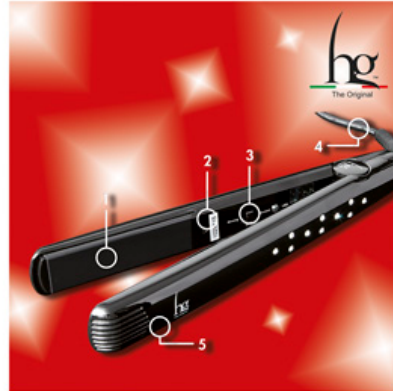

Planchas para el pelo - HG

ADAMANTIUM TWIN POWER

placa con placas de cerámica y cristales de turmalina

hg HAIR GODDESS

✉ bbazar@globelife.com

☎ +39 0331 1706328

ADAMANTIUM TWIN POWER

placa con placas de cerámica y cristales de turmalina

Características

:

- 1 placas de cerámica y cristales de turmalina ;
- 2 de doble alimentación 110-220 V ;
- 3 de potencia doble 210 ° - 230 ° C;
- 4 de potencia 150 W • Cable de 3 m ;
- 5 listo para usar en 30 segundos.