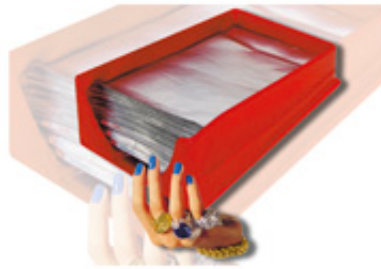

### RAYAS QUICK TIME

Borde doblado - PRE -CUT HOJAS DE ALUMINIO

✉ bbazar@globelife.com

☎ +39 0331 1706328

### RAYAS QUICK TIME

Borde doblado - PRE -CUT HOJAS DE ALUMINIO

Quick Time, empresa especializada en la producción de mapas de rayas en rollos o troquelado, ha presentado hoy un accesorio profesional innovador, desde el embalaje original y un uso cómodo : 200 hojas precortadas de aluminio, con el borde doblado 7 veces para un mejor enfoque para la piel, con tamaños que se adaptan a todas las longitudes de pelo y con función térmica antideslizante, ya que retienen el calor. De ello se desprende, por lo tanto, la precisión, velocidad de aplicación, el ahorro económico y material. Rayas y puntos destacados son algunos de los servicios profesionales más importantes que ofrece dall'acconciatore y la presencia de materiales altamente innovadores y modernos contribuye a la mejora de la imagen de la misma.