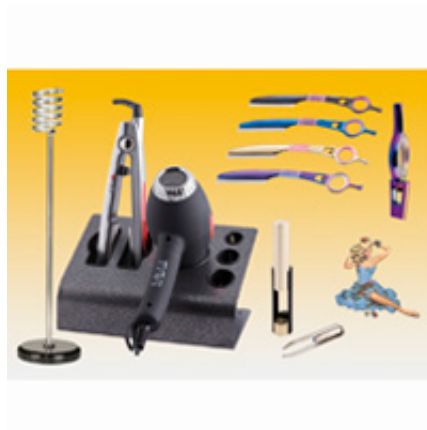

## Friseur- Zubehör - MP HAIR

**TONGS MIT LICHT - ART. 2327**  
PINZETTA CON LUCE - art. 2327

**mp** HAIR

✉ [bbazar@globelife.com](mailto:bbazar@globelife.com)  
☎ +39 0331 1706328

**TONGS MIT LICHT - ART. 2327**  
PINZETTA CON LUCE - art. 2327

- In Blister  
- Bei Box mit Spiegel und Ersatzakku  
SFILZINO mit Rollgriff - art. In 2128  
PORT EQUIPMENT TABLE - Kunst. 3117  
Portaphon MIT STAND - Kunst. 2021