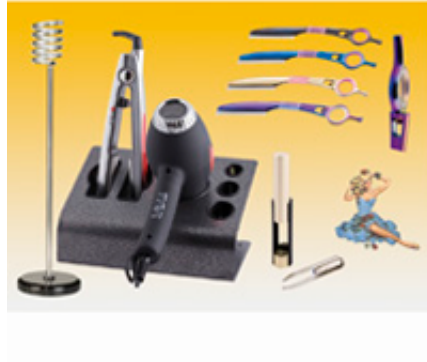

## Friseur- Zubehör - MP HAIR

**TONGS MIT LICHT - ART. 2327**  
PINZETTA CON LUCE - art. 2327

**mp** HAIR

✉ [bbazar@globelife.com](mailto:bbazar@globelife.com)  
☎ +39 0331 1706328

**TONGS MIT LICHT - ART. 2327**  
PINZETTA CON LUCE - art. 2327

- In Blister  
- Bei Box mit Spiegel und Ersatzakku  
SFILZINO mit Rollgriff - art. In 2128  
PORT EQUIPMENT TABLE - Kunst. 3117  
Portaphon MIT STAND - Kunst. 2021