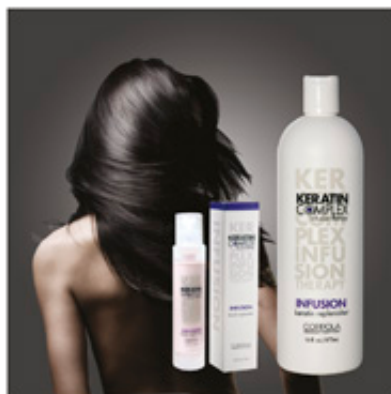

Hår fladjernet - KERATIN COMPLEX

KERATIN COMPLEX INFUSION KERATIN COMPLEX INFUSION

**KERATIN
COMPLEX**
smoothing therapy
by COPPOLA

✉ bbazar@globelife.com

☎ +39 0331 1706328

KERATIN COMPLEX INFUSION KERATIN COMPLEX INFUSION

opretholde udjævning behandling vanille bønne dyb balsam Deep -virkende

Det har en aroma terapi og er næringsrig økologisk vanille bønne, der giver optimale næringsstoffer og giver ny glans.

207 ml tube: **kassen.**

Infusion beskytter mod de skadelige virkninger af miljøforurening og fungerer som en antioxidant til at reparere skadet hår.

box :. 100 ml flaske med dispenser

SHINE - gloss

En særlig blanding af olier rige på keratin. Denne avancerede teknologi giver en levende glans og tilbyder høj beskyttelse.

hætteglas med 20 ml måling : **kassen.**

THERMO - SHINE - gloss Termisk

Det blev skabt specielt som en afsluttende produkt før brug af plade glattejern.

Dens innovative siliconeforbindelse giver en strålende glans og strålende.