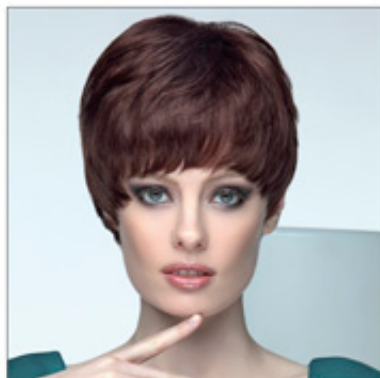

Forlænger til hår - SHE HAIR EXTENSION

HUN SAMLINGER Collezioni SHE

✉ bbazar@globelife.com

☎ +39 0331 1706328

HUN SAMLINGER Collezioni SHE

samlinger til rådighed for kunderne lige fra PLATINUM LINE, er spidsen linje udelukkende produceres ved hånden i 100% naturlige hår, YOUNG LINE, ung linje præget af nedskæringer, former og trendy farver egnet til en sprød og offentlig der kan lide at eksperimentere med alternative løsninger.

Skal tælles selv de mest ædru linjer og GOLD CLASSIC LINE LINE designet til en kvinde, der ikke giver op perfektion i alle forhold. Vælg SHE væ ca bet i bedste fald måske overladt til de kærlige hænder fagfolk, der ved, hvordan man identificerer de rigtige løsninger til ethvert behov aldrig mangler en vis æstetisk blik vendte sig til den konstante innovation på markedet.