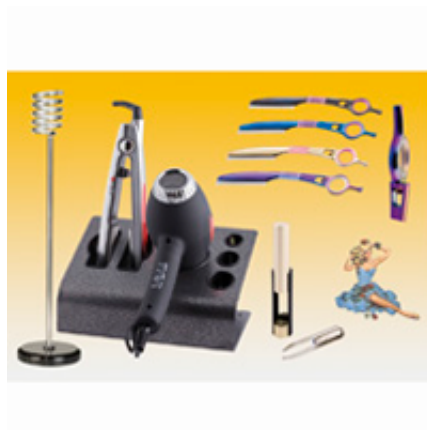

Kadeňnické doplňky - MP HAIR

KLEŠŤ SE SVĚTLEM - UMĚNÍ . 2327
PINZETTA CON LUCE - art . 2327

mp HAIR

✉ bbazar@globelife.com

☎ +39 0331 1706328

KLEŠŤ SE SVĚTLEM - UMĚNÍ . 2327
PINZETTA CON LUCE - art . 2327

- V blistru
- Se box se zrcadlem a náhradní baterie
SFILZINO s otočným manipulace - umění. V roce 2128
PORT VYBAVENÍ TABULKA - art. 3117
Portaphon s podstavcem - umění. 2021